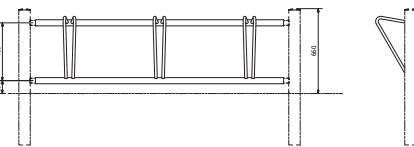

KLEUREN

De fietsenrekken worden thermisch verzinkt volgens NEN 1461 en zijn in elke gewenste standaard RAL kleur (ruim 190 kleuren) te poedercoaten.

FALCO-DK RIJWIELREK

omschrijving	artikelnummer
Enkelzijdig rijwielrek model FalcoDK met 3 plaatsen h.o.h. 70 cm onder 90°, rek lengte 193 cm	01.313.070
Enkelzijdig rijwielrek model FalcoDK met 4 plaatsen h.o.h. 70 cm onder 90°, rek lengte 263 cm	01.314.070
Dubbelzijdig rijwielrek model FalcoDK met 2x3 plaatsen h.o.h. 50 cm onder 90°, rek lengte 193 cm	01.326.070
Dubbelzijdig rijwielrek model FalcoDK met 2x4 plaatsen h.o.h. 70 cm onder 90°, rek lengte 263 cm	01.328.070
Eindpaal FalcoDK/Scandi van rond 89 mm met opgelaste vlakke kop, totale lengte 105 cm	01.310.010
Eindpaal FalcoDK/Scandi van rond 89 mm met opgelaste vlakke kop op voetplaat Ø220mm, totale lengte 66 cm	01.310.011
Eindpaal FalcoDK/Scandi van rond 89 mm met opgelaste vlakke kop, lengte 85 cm vanaf aangegoten betonvoet 30x30x30 cm	01.310.012
Tussenpaal FalcoDK/Scandi van rond 89 mm met opgelaste vlakke kop, totale lengte 105 cm	01.311.010
Tussenpaal FalcoDK/Scandi van rond 89 mm met opgelaste vlakke kop op voetplaat Ø220mm, totale lengte 66 cm	01.311.011
Tussenpaal FalcoDK/Scandi van rond 89 mm met opgelaste vlakke kop, lengte 85 cm vanaf aangegoten betonvoet 30x30x30 cm	01.311.012
Begin/eind muursteen FalcoDK/Scandi afmeting 54x9 cm geschikt voor rekken model FalcoDK, links	01.312.000L
Begin/eind muursteen FalcoDK/Scandi afmeting 54x9cm geschikt voor rekken model FalcoDK, rechts	01.312.000R
Tussen muursteen FalcoDK afmeting 54x9cm geschikt voor rekken model FalcoDK	01.312.100