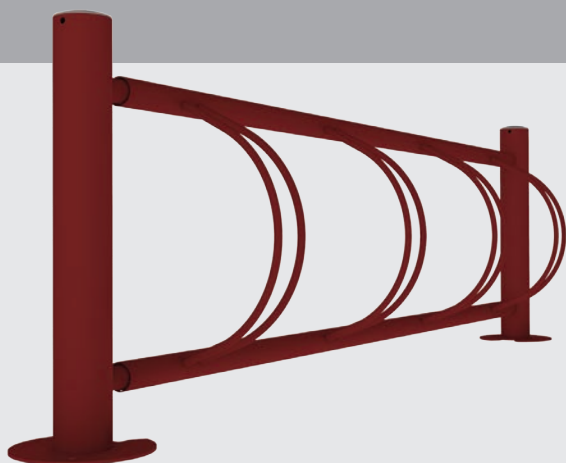

FALCO DK

FALCO SCANDI

FALCO-DK / FALCOSCANDI

De fietsenrekken Falco-DK en FalcoScandi maken het eenvoudig om de fiets te parkeren, de fiets hoeft namelijk niet opgetild te worden.

Deze fietsenrekken zijn door hun vorm overal in te zetten, bijvoorbeeld in het centrum van een stad.

Voor een geordende fietsparkeeroplossing.

DUURZAAM | conform criteria inkopen

FUNCTIONELE | en solide fietsenrekken

MODULAIR | fietsparkeren

FALCO-DK/FALCOSCANDI

Falco-DK en FalcoScandi fietsenrekken zijn modulaire fietsenrekken. Dat wil zeggen dat de rekken worden samengesteld uit verschillende onderdelen, die aan elkaar gekoppeld kunnen worden. Het verschil tussen het Falco-DK en het FalcoScandi rek zit in de vorm van de wielklemmen. De wielklemmen van de Falco-DK hebben een vorm van een driehoek en bij de FalcoScandi zijn de wielklemmen halfrond.

Falco-DK en FalcoScandi serie is geschikt voor alle soorten voorwielen met een banddikte tot 55 mm.

BEGIN-, EIND- EN TUSSENSTAANDERS

De wielklemmen van zowel Falco-DK als FalcoScandi worden gemonteerd tussen een begin- en een eindstaander waardoor het fietsenrek wordt gecreëerd. Door tussenstaanders te gebruiken kan het fietsenrek eindeloos gekoppeld worden.

FUNDATIE

Voor de fundatie van de staanders zijn er 3 mogelijkheden:

- * voorzien van voetplaat Ø220mm op maaiveldhoogte
- * via prefab betonvoet 30x30x30 cm
- * met ankerdeel

UITVOERING

Naast de enkelzijdige uitvoering is deze serie ook leverbaar in een dubbelzijdig fietsenrek. Voor montage aan een muur is Falco-DK en FalcoScandi verkrijgbaar met muursteunen. Leverbaar met een h.o.h. afstand van 70 cm.