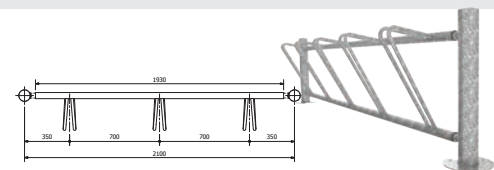

omschrijving	artikelnummer
Enkelzijdig rijwielrek model FalcoDK met 3 plaatsen h.o.h. 70 cm onder 90°, rek lengte 193 cm	01.313.070
Enkelzijdig rijwielrek model FalcoDK met 4 plaatsen h.o.h. 70 cm onder 90°, rek lengte 263 cm	01.314.070
Dubbelzijdig rijwielrek model FalcoDK met 2x3 plaatsen h.o.h. 50 cm onder 90°, rek lengte 193 cm	01.326.070
Dubbelzijdig rijwielrek model FalcoDK met 2x4 plaatsen h.o.h. 70 cm onder 90°, rek lengte 263 cm	01.328.070
Eindpaal FalcoDK/Scandi van rond 89 mm met opgelaste vlakke kop, totale lengte 105 cm	01.310.010
Eindpaal FalcoDK/Scandi van rond 89 mm met opgelaste vlakke kop op voetplaat Ø220mm, totale lengte 66 cm	01.310.011
Eindpaal FalcoDK/Scandi van rond 89 mm met opgelaste vlakke kop, lengte 85 cm vanaf aangegoten betonvoet 30x30x30 cm	01.310.012
Tussenpaal FalcoDK/Scandi van rond 89 mm met opgelaste vlakke kop, totale lengte 105 cm	01.311.010
Tussenpaal FalcoDK/Scandi van rond 89 mm met opgelaste vlakke kop op voetplaat Ø220mm, totale lengte 66 cm	01.311.011
Tussenpaal FalcoDK/Scandi van rond 89 mm met opgelaste vlakke kop, lengte 85 cm vanaf aangegoten betonvoet 30x30x30 cm	01.311.012
Begin/eind muursteen FalcoDK/Scandi afmeting 54x9 cm geschikt voor rekken model FalcoDK, links	01.312.000L
Begin/eind muursteen FalcoDK/Scandi afmeting 54x9cm geschikt voor rekken model FalcoDK, rechts	01.312.000R
Tussen muursteen FalcoDK afmeting 54x9cm geschikt voor rekken model FalcoDK	01.312.100