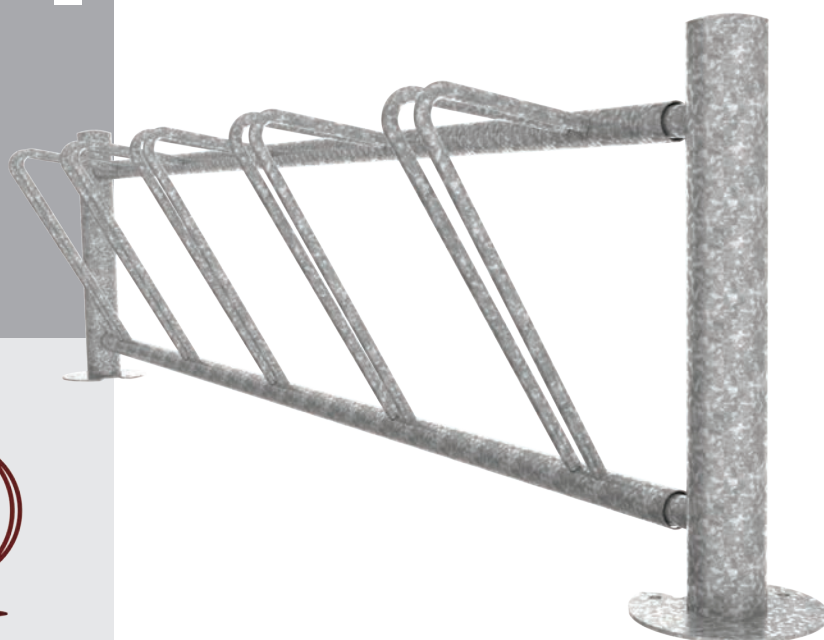

FALCO DK

FALCO SCANDI

FALCO-DK / FALCOSCANDI

De fietsenrekken Falco-DK en FalcoScandi maken het eenvoudig om de fiets te parkeren, de fiets hoeft namelijk niet opgetild te worden.

Deze fietsenrekken zijn door hun vorm overal in te zetten, bijvoorbeeld in het centrum van een stad.

Voor een geordende fietsparkeeroplossing.

DUURZAAM | conform criteria inkopen

FUNCTIONELE | en solide fietsenrekken

MODULAIR | fietsparkeren

FALCO-DK/FALCOSCANDI

Falco-DK en FalcoScandi fietsenrekken zijn modulaire fietsenrekken. Dat wil zeggen dat de rekken worden samengesteld uit verschillende onderdelen, die aan elkaar gekoppeld kunnen worden. Het verschil tussen het Falco-DK en het FalcoScandi rek zit in de vorm van de wielklemmen. De wielklemmen van de Falco-DK hebben een vorm van een driehoek en bij de FalcoScandi zijn de wielklemmen halfrond.

Falco-DK en FalcoScandi serie is geschikt voor alle soorten voorwielen met een banddikte tot 55 mm.

BEGIN-, EIND- EN TUSSENSTAANDERS

De wielklemmen van zowel Falco-DK als FalcoScandi worden gemonteerd tussen een begin- en een eindstaander waardoor het fietsenrek wordt gecreëerd. Door tussenstaanders te gebruiken kan het fietsenrek eindeloos gekoppeld worden.

FUNDATIE

Voor de fundatie van de staanders zijn er 3 mogelijkheden:

- * voorzien van voetplaat Ø220mm op maaiveldhoogte
- * via prefab betonvoet 30x30x30 cm
- * met ankerdeel

UITVOERING

Naast de enkelzijdige uitvoering is deze serie ook leverbaar in een dubbelzijdig fietsenrek. Voor montage aan een muur is Falco-DK en FalcoScandi verkrijgbaar met muursteunen. Leverbaar met een h.o.h. afstand van 70 cm.