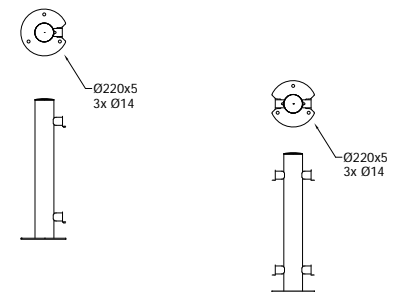

KLEUREN

De fietsenrekken worden thermisch verzinkt volgens NEN 1461 en zijn in elke gewenste standaard RAL kleur (ruim 190 kleuren) te poedercoaten.

FALCO-DK RIJWIELREK

omschrijving	artikelnummer
Enkelzijdig rijwielrek model FalcoDK met 3 plaatsen h.o.h. 70 cm onder 90°, rek lengte 193 cm	01.313.070
Enkelzijdig rijwielrek model FalcoDK met 4 plaatsen h.o.h. 70 cm onder 90°, rek lengte 263 cm	01.314.070
Dubbelzijdig rijwielrek model FalcoDK met 2x3 plaatsen h.o.h. 50 cm onder 90°, rek lengte 193 cm	01.326.070
Dubbelzijdig rijwielrek model FalcoDK met 2x4 plaatsen h.o.h. 70 cm onder 90°, rek lengte 263 cm	01.328.070
Eindpaal FalcoDK/Scandi van rond 89 mm met opgelaste vlakke kop, totale lengte 105 cm	01.310.010
Eindpaal FalcoDK/Scandi van rond 89 mm met opgelaste vlakke kop op voetplaat Ø220mm, totale lengte 66 cm	01.310.011
Eindpaal FalcoDK/Scandi van rond 89 mm met opgelaste vlakke kop, lengte 85 cm vanaf aangegoten betonvoet 30x30x30 cm	01.310.012
Tussenpaal FalcoDK/Scandi van rond 89 mm met opgelaste vlakke kop, totale lengte 105 cm	01.311.010
Tussenpaal FalcoDK/Scandi van rond 89 mm met opgelaste vlakke kop op voetplaat Ø220mm, totale lengte 66 cm	01.311.011
Tussenpaal FalcoDK/Scandi van rond 89 mm met opgelaste vlakke kop, lengte 85 cm vanaf aangegoten betonvoet 30x30x30 cm	01.311.012
Begin/eind muursteen FalcoDK/Scandi afmeting 54x9 cm geschikt voor rekken model FalcoDK, links	01.312.000L
Begin/eind muursteen FalcoDK/Scandi afmeting 54x9cm geschikt voor rekken model FalcoDK, rechts	01.312.000R
Tussen muursteen FalcoDK afmeting 54x9cm geschikt voor rekken model FalcoDK	01.312.100